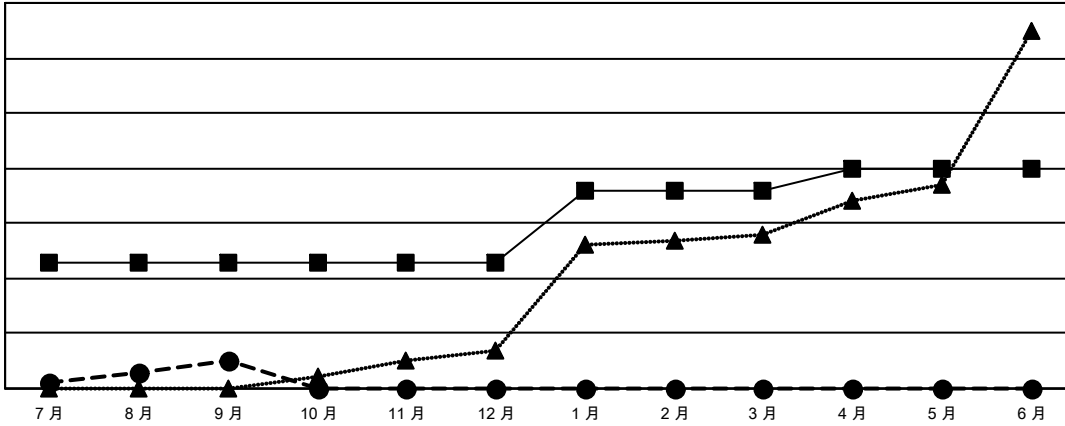

GMT MONTHLY MEMBERSHIP PROGRESS REPORT

Results as of: 9/30/2024

China Council of Lions Clubs Office

LOCATION: CHINA

GMT: OPEN

GMT憲章區 NA

分會			
成果 2024-2025			
季	新分會目標	新會	會員流失的分會
7月/8月/9月	23	5	2
10月/11月/12月	0	0	0
1月/2月/3月	13	0	0
4月/5月/6月	4	0	0

位會員@每位須繳			
成果 2024-2025			
季	會員淨增長目標	實際會員增長數	實際退會會員 (包括轉會)
7月/8月/9月	1,381	1,256	349
10月/11月/12月	667	0	0
1月/2月/3月	474	0	0
4月/5月/6月	290	0	0

目標與實際新會累積

目標和實際會員累積

已取消的分會: 2	338 CLUBS OF 1318 增添1位或以上的 新會員	<u>性別分佈</u>		
		男	20,533 (60.32%)	
<u>放棄的會員</u>	點擊這裡取得彙計會員數據	女	13,505 (39.68%)	
過世		1	總計家庭單位會員數	0
分會已取消		0	支付減半會費的家庭會員	0
其他		348		
總計	349			