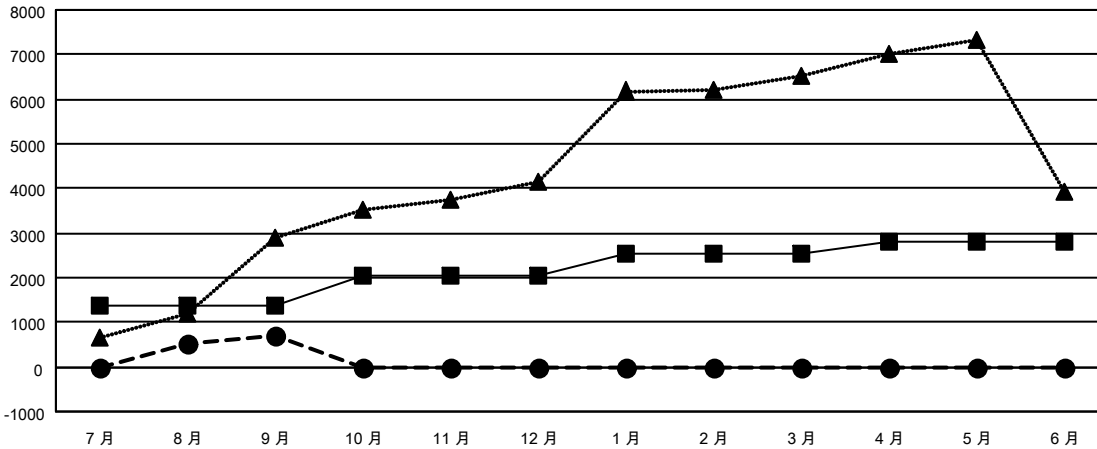

GMT MONTHLY MEMBERSHIP PROGRESS REPORT

Results as of: 9/30/2024

China Council of Lions Clubs Office

LOCATION: CHINA

GMT: OPEN

GMT憲章區 NA

分會			
成果 2024-2025			
季	新分會目標	新會	會員流失的分會
7月/8月/9月	23	5	2
10月/11月/12月	0	0	0
1月/2月/3月	13	0	0
4月/5月/6月	4	0	0

位會員@每位須繳			
成果 2024-2025			
季	會員淨增長目標	實際會員增長數	實際退會會員 (包括轉會)
7月/8月/9月	1,381	1,256	349
10月/11月/12月	667	0	0
1月/2月/3月	474	0	0
4月/5月/6月	290	0	0

目標與實際新會累積

目標和實際會員累積

已取消的分會: 2	338 CLUBS OF 1318 增添1位或以上的 新會員	<u>性別分佈</u>		
		男	20,533 (60.32%)	
<u>放棄的會員</u>	點擊這裡取得彙計會員數據	女	13,505 (39.68%)	
過世		1	總計家庭單位會員數	0
分會已取消		0	支付減半會費的家庭會員	0
其他		348		
總計	349			